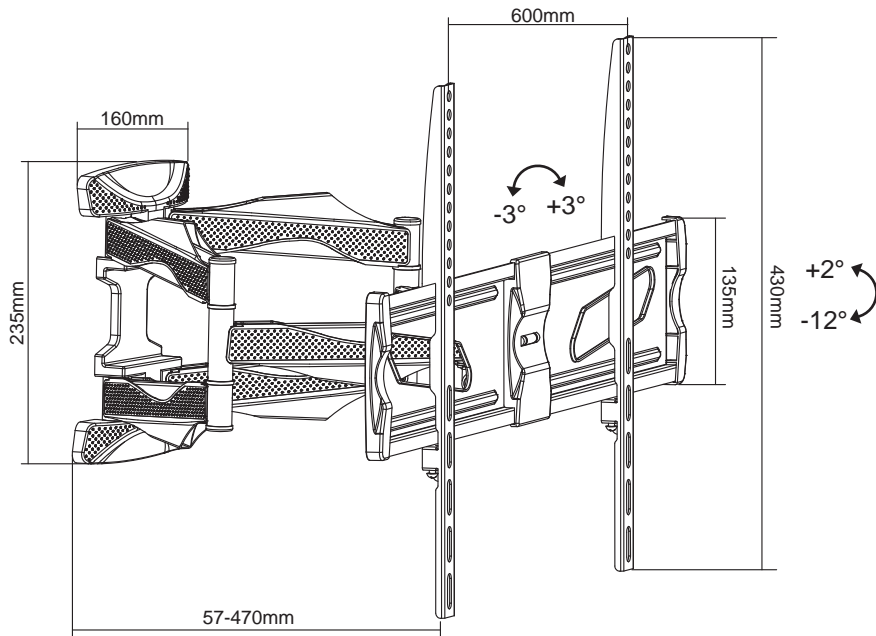

- Los soportes deben acoplarse tal como se indica en las instrucciones de ensamble. Una incorrecta instalación podría ocasionar daños y serias heridas personales.
- Utilizá las herramientas y equipo de seguridad adecuados. Este producto solo debe ser instalado por profesionales.
- Este producto está diseñado para instalaciones en paredes de madera sólida, concreto sólido o bloques.
- Asegurate de que la superficie de fijación sostenga de manera segura el peso total del equipo y todos sus componentes y hardware.
- Utilizá los tornillos de ensamble suministrados y NO apliques demasiada tensión a los tornillos.
- Este producto contiene piezas pequeñas que representan un riesgo de asfixia. Mantené estas piezas fuera del alcance de los niños.
- Este producto está diseñado para uso en interiores solamente. Utilizar este producto en exteriores podría ocasionar fallas y heridas personales.

SOPORTE PARA TV

Más confiable, más accesible

Manual de instrucciones

MODELO: COSP-0009	40kg SOPORTA HASTA 40 KGS	±60° GIRO ±60°	
NIVEL DE PANTALLA +3° y -3°	INCLINACIÓN +2° y -12°	85" 37 a 85"	Estándar de montaje VESA 600x400