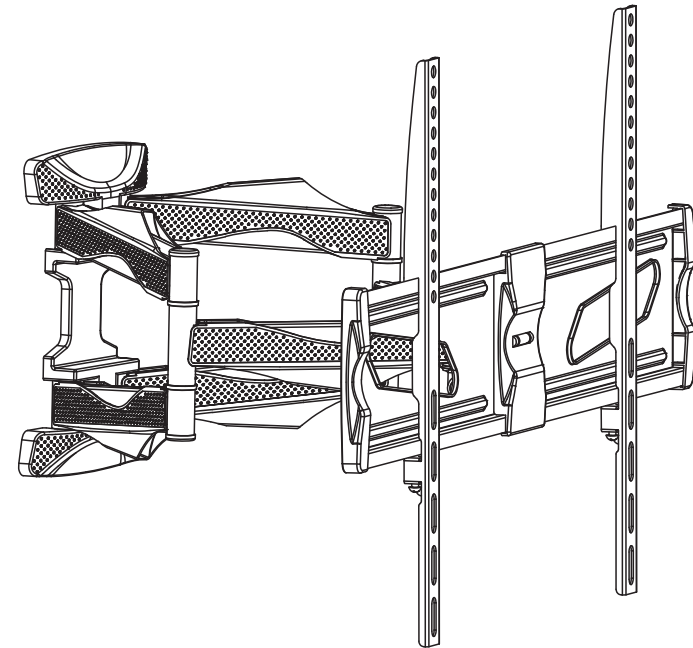

- Los soportes deben acoplarse tal como se indica en las instrucciones de ensamble. Una incorrecta instalación podría ocasionar daños y serias heridas personales.
- Utilizá las herramientas y equipo de seguridad adecuados. Este producto solo debe ser instalado por profesionales.
- Este producto está diseñado para instalaciones en paredes de madera sólida, concreto sólido o bloques.
- Asegurate de que la superficie de fijación sostenga de manera segura el peso total del equipo y todos sus componentes y hardware.
- Utilizá los tornillos de ensamble suministrados y NO apliques demasiada tensión a los tornillos.
- Este producto contiene piezas pequeñas que representan un riesgo de asfixia. Mantené estas piezas fuera del alcance de los niños.
- Este producto está diseñado para uso en interiores solamente. Utilizar este producto en exteriores podría ocasionar fallas y heridas personales.

SOPORTE PARA TV

Más confiable, más accesible

Manual de instrucciones

MODELO: COSP-0009	40kg SOPORTA HASTA 40 KGS	±60° GIRO ±60°	
NIVEL DE PANTALLA +3° y -3°	INCLINACIÓN +2° y -12°	85" 37 a 85"	Estándar de montaje VESA 600x400